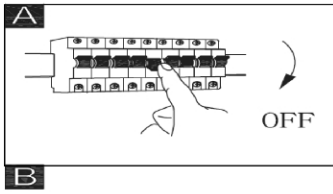

GLOBO

LIGHTING

www.globo-lighting.com

32014-2 / 32014-2BS

2 x max 60W E27
230V~ 50Hz

GLOBO Handels GmbH
Gewerbestr. 3
A-9184 Sankt Peter
AUSTRIA