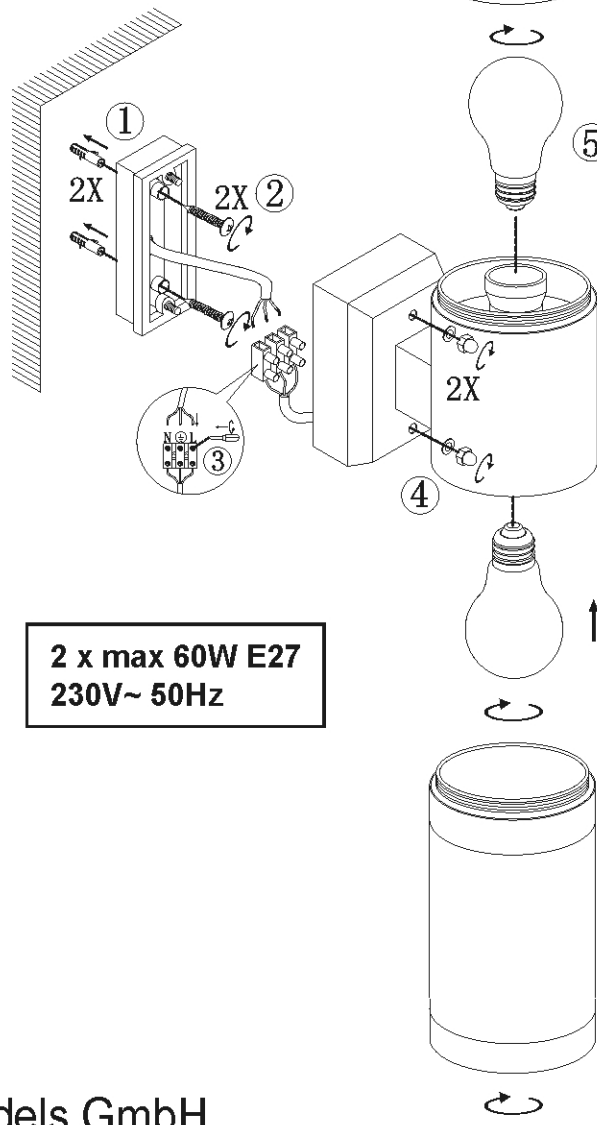

GLOBO

LIGHTING

www.globo-lighting.com

32014-2 / 32014-2BS

2 x max 60W E27
230V~ 50Hz

GLOBO Handels GmbH
Gewerbestr. 3
A-9184 Sankt Peter
AUSTRIA