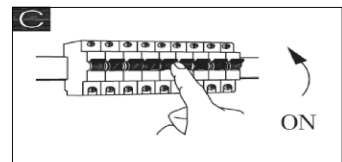

GLOBO

LIGHTING

www.globo-lighting.com

32014-2 / 32014-2BS

2 x max 60W E27
230V~ 50Hz

GLOBO Handels GmbH
Gewerbestr. 3
A-9184 Sankt Peter
AUSTRIA